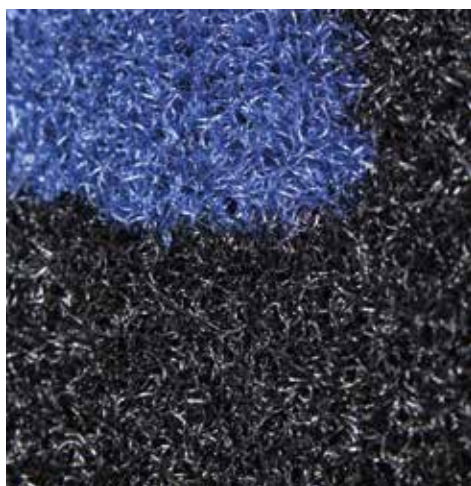

OptiBrush

Tapis Logo • Extérieur

Les tapis Optibrush présentent votre logo dessin sur des monofibres de nylon durables. Combinez un maximum de 3 couleurs.

- Les monofibres de la brosse en nylon durable assurent une excellente action de grattage.
- Fibres teintées dans la masse pour une résistance à 100% aux UV.
- Résistant à l'eau de Javel et aux produits chimiques.
- Les trous de drainage en option permettent un excellent drainage.

OptiBrush

Tapis Logo • Extérieur

Dimension Standards (en cm)

60x85	120x200
75x85	120x240
80x120	150x200
85x150	150x250
85x300	150x300
120x180	

Taille maximale: 200 cm x 1000 cm or 200 cm x 550 cm
Maximum 3 Couleurs per design
Tolérance de taille: +/- 2%

100% Nylon

Bords caoutchouc renforcer

Semelle Claw - Maxidrain

B305

B421

B312

B417

B523

Spécifications

Fil:	Coarse continuous filament Solution Dyed Nylon
Poids du tapis:	1.300 g/m ²
Caoutchouc:	100% Nitrile EXS™ Épaisseur 2,9mm
Poids total:	5,20 kg/m ²