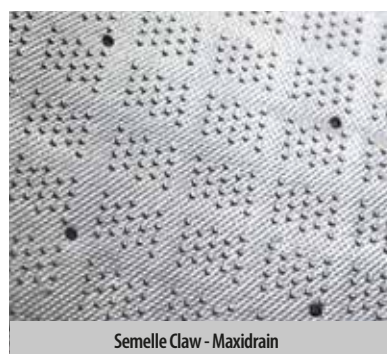

OptiBrush

Tapis Logo • Extérieur

Les tapis Optibrush présentent votre logo dessin sur des monofibres de nylon durables. Combinez un maximum de 3 couleurs.

- Les monofibres de la brosse en nylon durable assurent une excellente action de grattage.
- Fibres teintées dans la masse pour une résistance à 100% aux UV.
- Résistant à l'eau de Javel et aux produits chimiques.
- Les trous de drainage en option permettent un excellent drainage.

OptiBrush

Tapis Logo • Extérieur

Dimension Standards (en cm)

60x85	120x200
75x85	120x240
80x120	150x200
85x150	150x250
85x300	150x300
120x180	

Taille maximale: 200 cm x 1000 cm or 200 cm x 550 cm
Maximum 3 Couleurs per design
Tolérance de taille: +/- 2%

100% Nylon

Bords caoutchouc renforcer

Semelle Claw - Maxidrain

B305

B421

B312

B417

B523

Spécifications

Fil:	Coarse continuous filament Solution Dyed Nylon
Poids du tapis:	1.300 g/m ²
Caoutchouc:	100% Nitrile EXS™ Épaisseur 2,9mm
Poids total:	5,20 kg/m ²