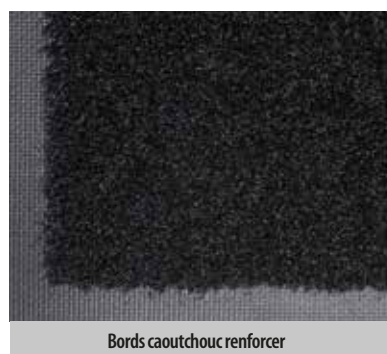

OptiBrush

Tapis Logo • Extérieur

Les tapis Optibrush présentent votre logo dessin sur des monofibres de nylon durables. Combinez un maximum de 3 couleurs.

- Les monofibres de la brosse en nylon durable assurent une excellente action de grattage.
- Fibres teintées dans la masse pour une résistance à 100% aux UV.
- Résistant à l'eau de Javel et aux produits chimiques.
- Les trous de drainage en option permettent un excellent drainage.

OptiBrush

Tapis Logo • Extérieur

Dimension Standards (en cm)

60x85	120x200
75x85	120x240
80x120	150x200
85x150	150x250
85x300	150x300
120x180	

Taille maximale: 200 cm x 1000 cm or 200 cm x 550 cm
Maximum 3 Couleurs per design
Tolérance de taille: +/- 2%

100% Nylon

Bords caoutchouc renforcer

Semelle Claw - Maxidrain

B305

B421

B312

B417

B523