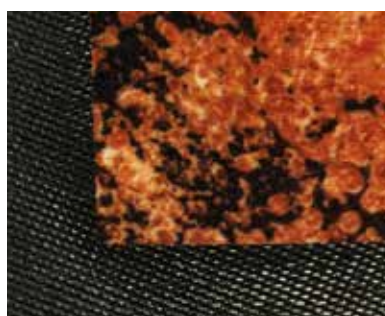

Promo Floor Mat

Tapis Logo • Intérieur

Nos tapis promotionnels sont un moyen fantastique et fonctionnel de promouvoir efficacement votre marque. Ils offrent une impression couleur de qualité sur une surface de polyester tricoté à profil bas, qui est ensuite collée sur un Nitrile de qualité supérieure.

- Le produit parfait pour la visibilité sur les points de vente.
- Qualité d'impression photographique par sublimation HD.
- Haute qualité, surface en polyester tricoté.
- Revêtement antidérapant en caoutchouc 100% nitrile.

Promo Floor Mat

Tapis Logo • Intérieur

Dimension Standards (en cm)

60 x 40	85 x 150
75 x 50	85 x 300
60 x 85	115 x 180
85 x 120	150 x 300

Tolérance de taille: +/- 3%

Qualité d'impression photographique HD

Bords en caoutchouc nitrile

Support antidérapant

Spécifications

Tapis :	Polyester tricoté au pinseau F/C Surface imprimée
Caoutchouc :	caoutchouc nitrile
Épaisseur :	1,4 mm
Largeur de la bordure :	2 cm
Options de soutien :	Lisse
Disponible avec et sans bordure en caoutchouc	